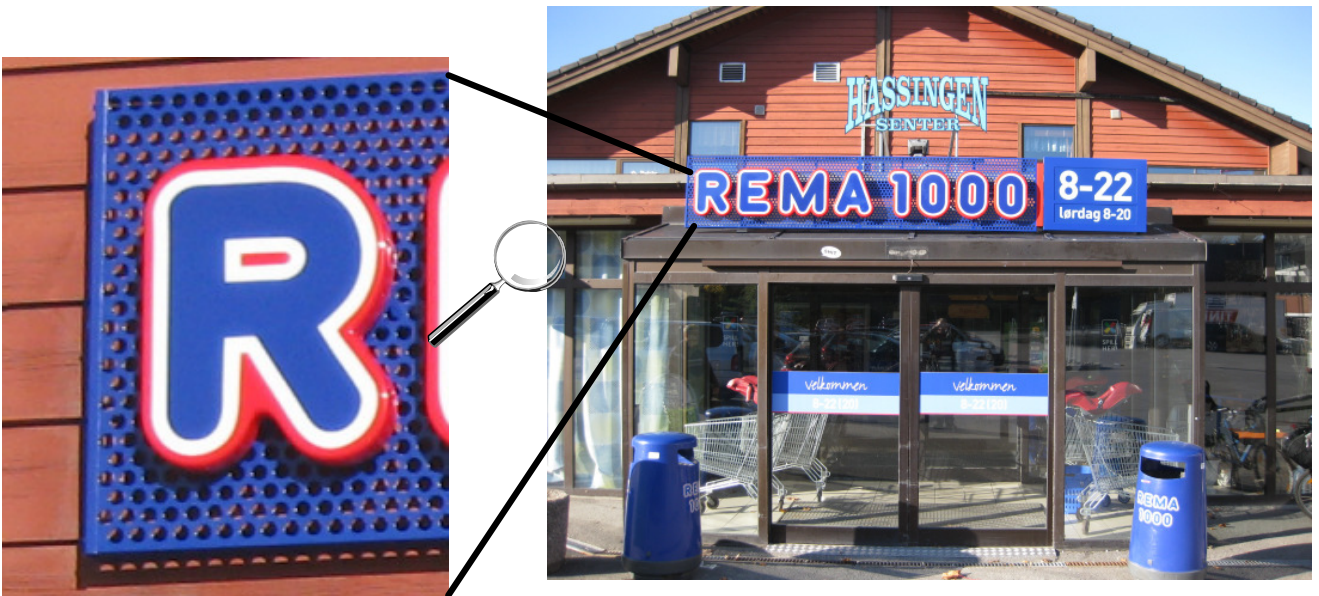

Norjan johtava päivittäistavarakauppaketju
Liikkeiden valomainosten taustalevynä on käytetty
kasetiksi taivutettu alumiinireikälevy

Toteutus: Tammerneon Oy 2008-2009